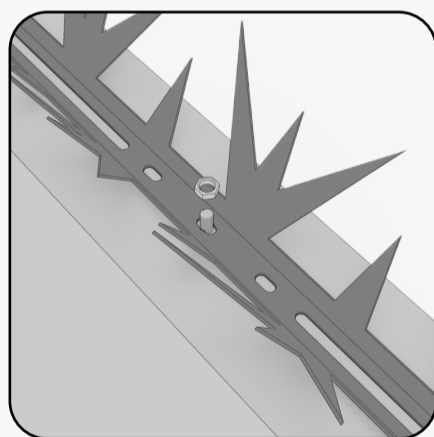

VISTA FRONTAL

VISTA SUPERIOR

INSTALACIÓN EN CERCA

INSTALACIÓN EN MURO

### Descripción general

Nuevo diseño de puntas punzocortantes fabricadas en lámina galvanizada. Diseñadas para instalarse en la parte superior de nuestros productos, aumentando el nivel de seguridad.

De fácil instalación en sitio sobre cerca fija y muros convencionales.