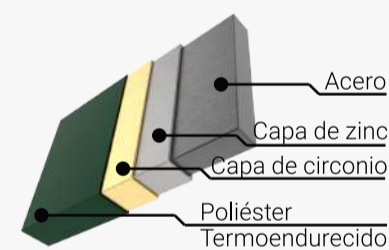

Especificaciones de la pintura

ACABADO ESTÁNDAR