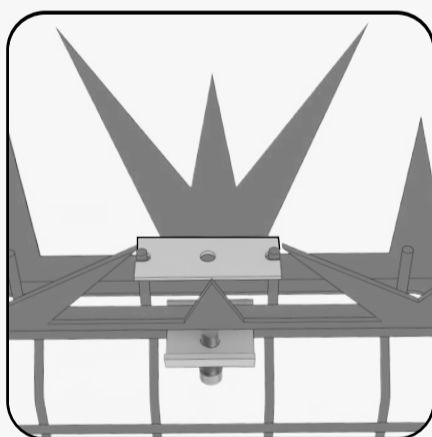

VISTA FRONTAL

VISTA SUPERIOR

INSTALACIÓN EN CERCA

INSTALACIÓN EN MURO

### Descripción general

Nuevo diseño de puntas punzocortantes fabricadas en lámina galvanizada. Diseñadas para instalarse en la parte superior de nuestros productos, aumentando el nivel de seguridad.

De fácil instalación en sitio sobre cerca fija y muros convencionales.

#### TAQUETE EXPANSIVO (instalación en muro)

MEDIDAS	CAMISA
Ø 3/8" x 3"	Ø 1/2"