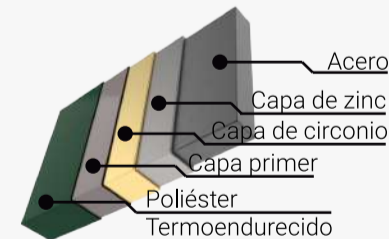

ACABADO MARINO