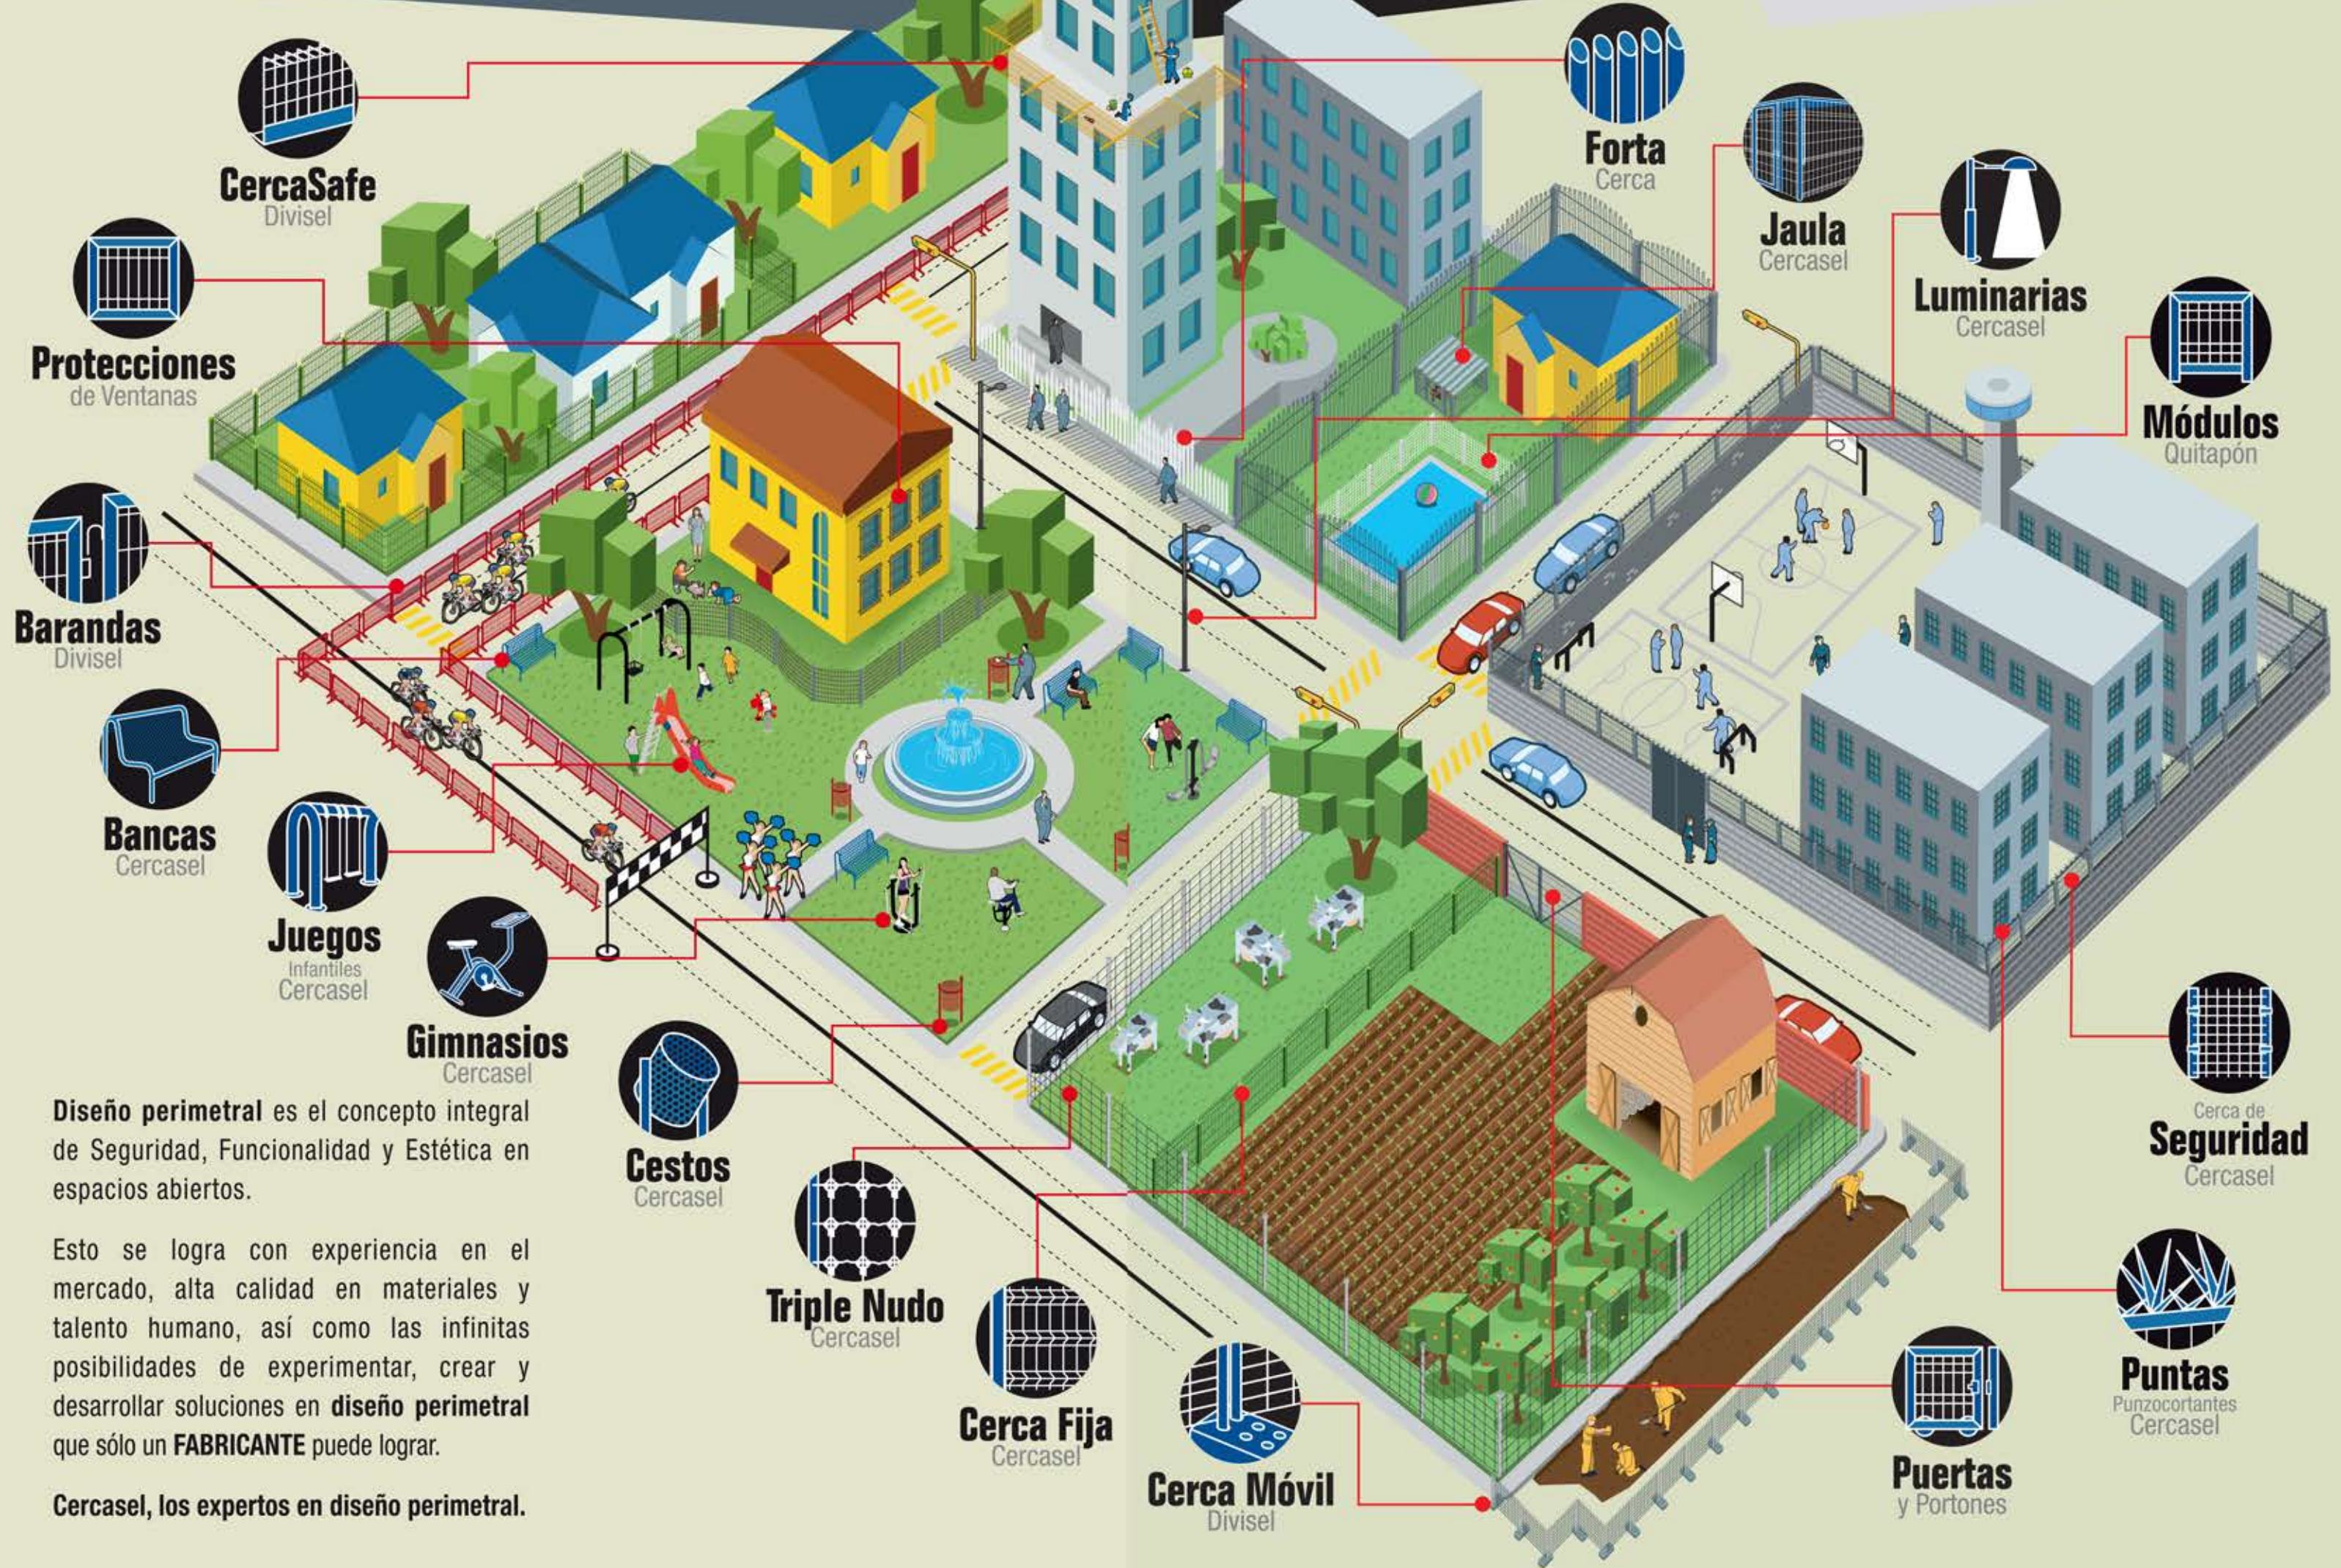

CERCASEL  
el negocio que genera negocio

Ciudad  
CERCASEL

Diseño perimetral es el concepto integral de Seguridad, Funcionalidad y Estética en espacios abiertos.

Esto se logra con experiencia en el mercado, alta calidad en materiales y talento humano, así como las infinitas posibilidades de experimentar, crear y desarrollar soluciones en **diseño perimetral** que sólo un **FABRICANTE** puede lograr.

Cercasel, los expertos en diseño perimetral.